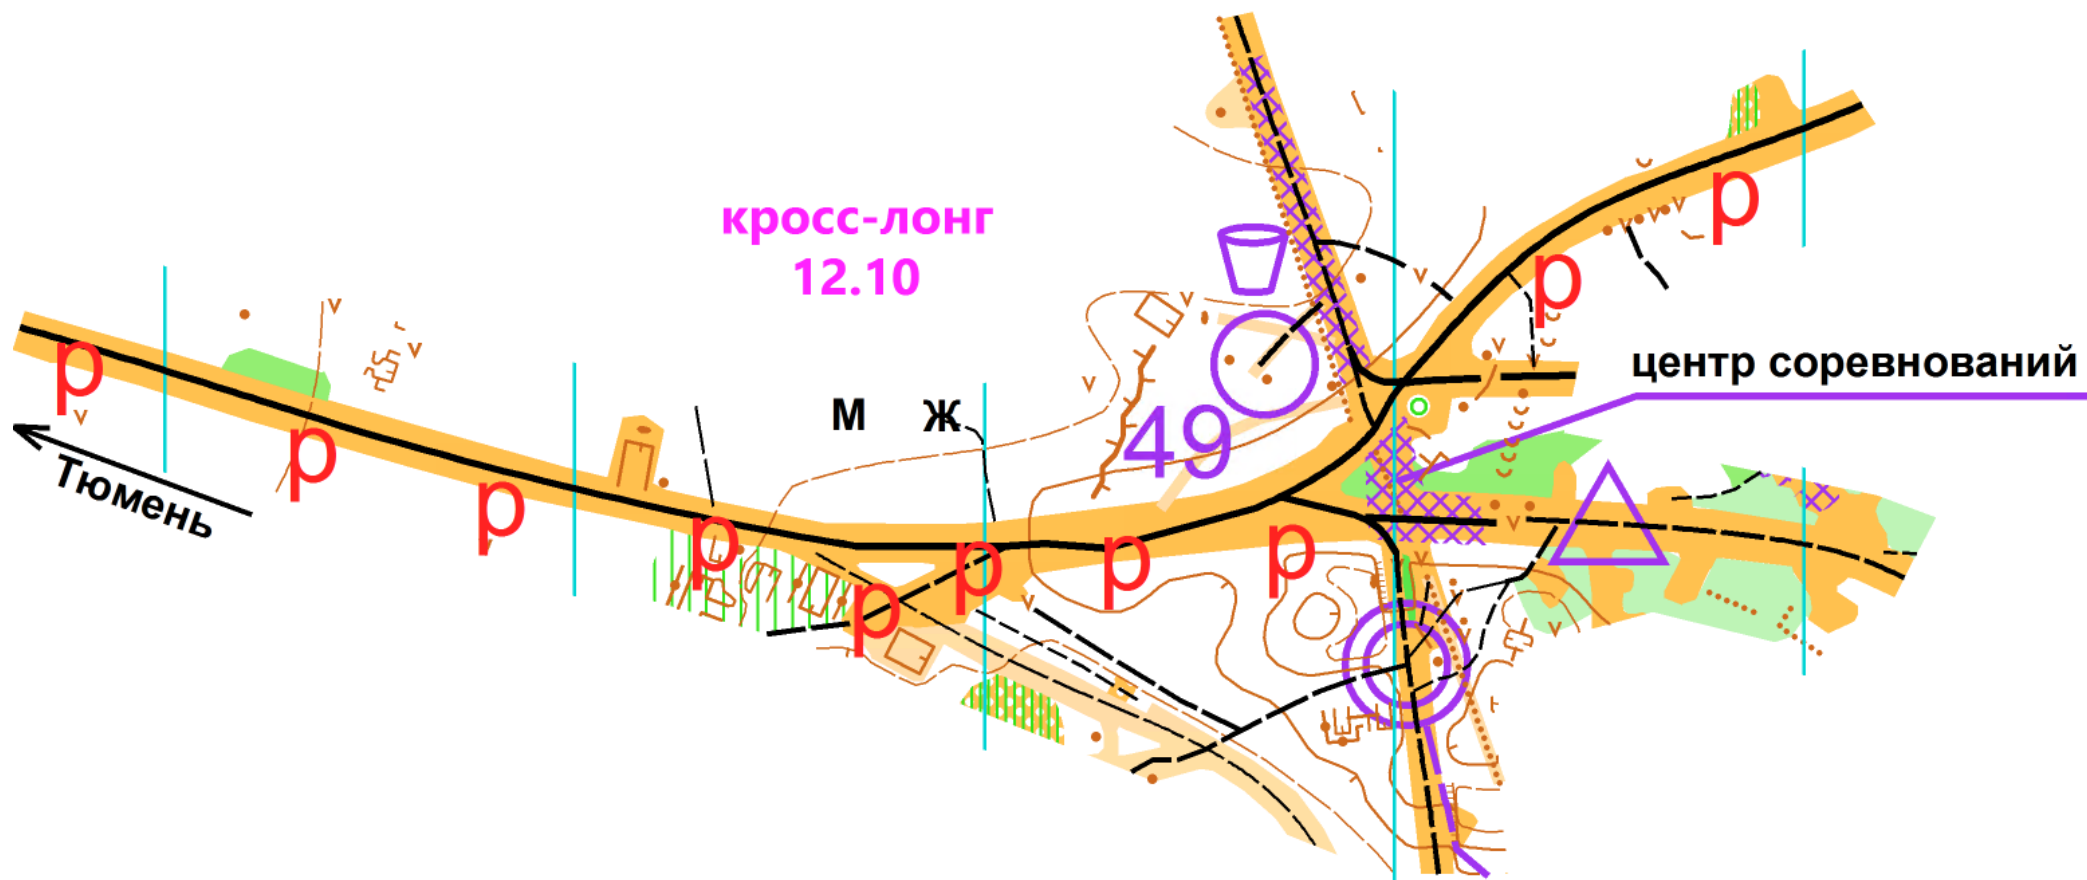

Схема проезда и парковки 11 октября 2024 года (г.Тюмень, экопарк Затюменский)

Обращаем внимание для местных и иногородних участников – **парковка у лыжной базы только для автобусов и организаторов соревнований**, просьба легковому автомобильному транспорту парковаться вдоль ул.Барнаульской

Координаты [57.165448, 65.473734](#) для навигатора

# Схема проезда 12 и 13 октября 2024 года (пос. Андреевский)

Схема проезда и парковки 12 октября 2024 года (пос. Андреевский)

Координаты [57.087812, 65.783753](#) для навигатора

# Схема проезда и парковки 13 октября 2024 года (пос. Андреевский)

Координаты [57.079447, 65.752679](#) для навигатора